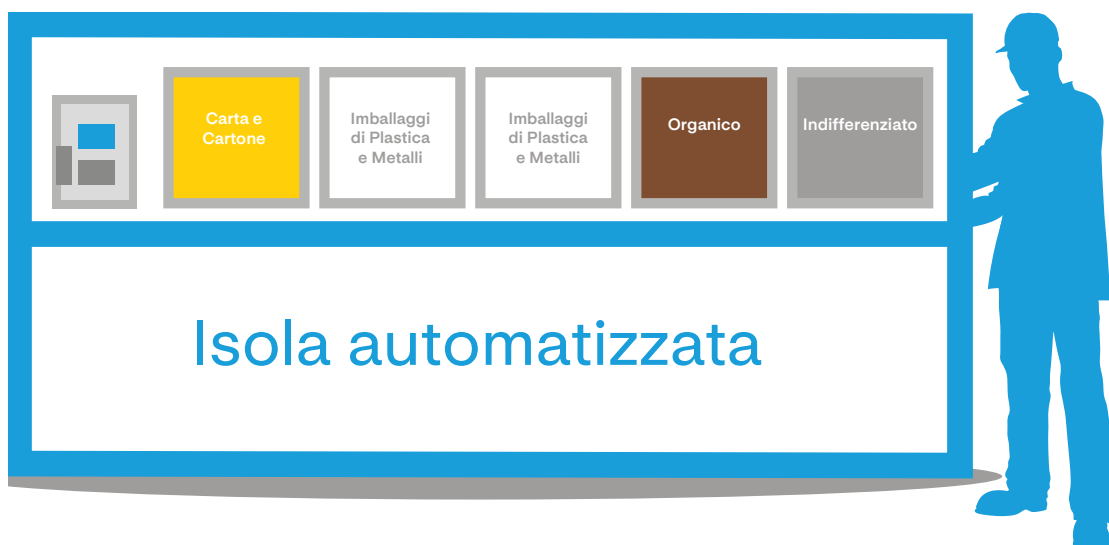

Scarica la nostra app
dal tuo playstore

Dal lunedì al venerdì: 8-20
Sabato: 8-15

Quando facciamo la differenziata
la vita è più azzurra

Puoi gettare i tuoi rifiuti domestici, in qualsiasi momento, nelle apposite aperture delle isole automatizzate utilizzando la tessera sanitaria.